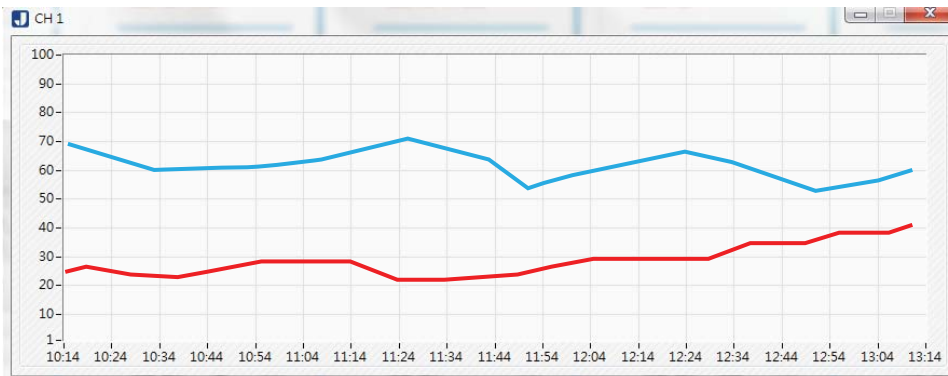

CH1 48	CH2 47.7	CH3 47.2
CH4 47.7	CH5 49	檔案室 50.1

記錄時間	CH01	CH02	CH03	CH04	CH05	CH06
2015-05-13 08:30:41	45.6	45.8	45.0	47.2	48.1	44.1
2015-05-13 08:30:53	49.8	49.2	49.7	48.7	50.5	47.4
2015-05-13 08:31:53	46.4	45.5	46.4	45.1	47.4	44.8
2015-05-13 08:32:53	47.0	45.0	44.9	44.6	46.6	44.4
2015-05-13 08:33:53	48.8	48.3	46.5	46.2	45.4	47.0
2015-05-13 08:34:53	50.0	51.9	51.2	48.2	51.2	48.7
2015-05-13 08:35:53	48.2	47.7	45.6	45.8	44.7	47.4
2015-05-13 08:36:53	44.3	45.4	43.8	46.9	44.4	45.0
2015-05-13 08:37:53	45.8	49.6	49.0	49.1	48.3	48.4
2015-05-13 08:38:53	45.3	47.3	46.1	45.0	47.2	47.2
2015-05-13 08:39:53	46.8	44.5	47.8	44.0	47.1	47.8
2015-05-13 08:40:53	48.9	47.6	46.8	49.5	49.1	50.2
2015-05-13 08:41:53	44.3	46.9	44.6	43.9	47.0	46.3
2015-05-13 08:42:53	48.4	47.3	49.6	48.2	50.3	50.1

6組通道(可選雙排或單排)
通道名稱、單位可自行定義

記錄功能 資料可匯出.csv檔，Pro版可匯出.xlsx檔(含數據及曲線圖)

趨勢圖繪製

繪製每一通道之曲線，
清楚掌握數據變化