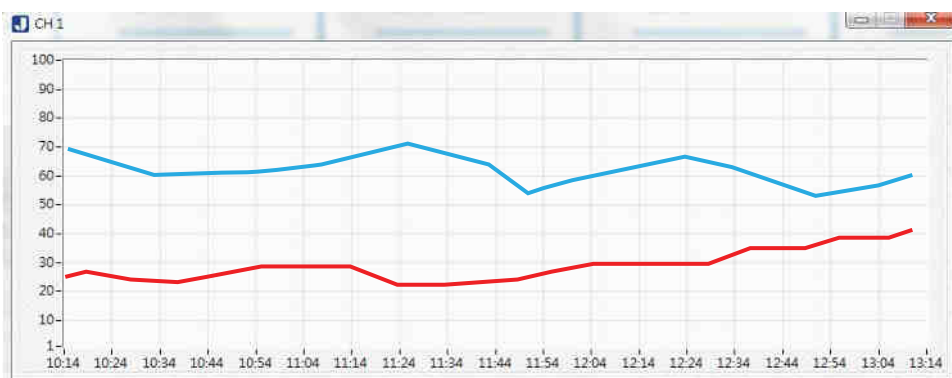

趨勢圖匯出 Pro

可匯出.xlsx檔，
包含數據及趨勢圖

客製化服務

可依客戶需求規劃軟體功能，
歡迎洽詢

CH1 48	CH2 47.7	CH3 47.2
CH4 47.7	CH5 49	檔案室 50.1

記錄時間	CH01	CH02	CH03	CH04	CH05	CH06
2015-05-13 08:30:41	45.6	45.8	45.0	47.2	48.1	44.1
2015-05-13 08:30:53	49.8	49.2	49.7	48.7	50.5	47.4
2015-05-13 08:31:53	46.4	45.5	46.4	45.1	47.4	44.8
2015-05-13 08:32:53	47.0	45.0	44.9	44.6	46.6	44.4
2015-05-13 08:33:53	48.8	48.3	46.5	46.2	45.4	47.0
2015-05-13 08:34:53	50.0	51.9	51.2	48.2	51.2	48.7
2015-05-13 08:35:53	48.2	47.7	45.6	45.8	44.7	47.4
2015-05-13 08:36:53	44.3	45.4	43.8	46.9	44.4	45.0
2015-05-13 08:37:53	45.8	49.6	49.0	49.1	48.3	48.4
2015-05-13 08:38:53	45.3	47.3	46.1	45.0	47.2	47.2
2015-05-13 08:39:53	46.8	44.5	47.8	44.0	47.1	47.8
2015-05-13 08:40:53	48.9	47.6	46.8	49.5	49.1	50.2
2015-05-13 08:41:53	44.3	46.9	44.6	43.9	47.0	46.3
2015-05-13 08:42:53	48.4	47.3	49.6	48.2	50.3	50.1

6組通道(可選雙排或單排)
通道名稱、單位可自行定義

記錄功能 資料可匯出.csv檔，Pro版可匯出.xlsx檔(含數據及曲線圖)

趨勢圖繪製

繪製每一通道之曲線，
清楚掌握數據變化

警報通知

可設定警報上/下限，超過數值即會出現畫面警示或聲音警示。

← Pro版可設定E-mail警報通知

最低硬體需求