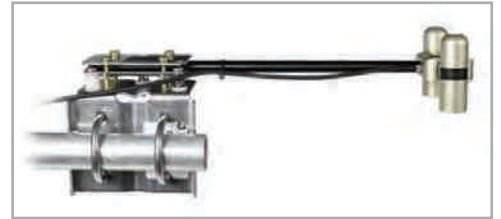

應用於狹小空間或難以測量的位置

適用型號：JSP、JSQ、JSU、JSL、JMP、JMQ、JMU 全系列

AM-320 傳感器專用伸縮棒

可潛入海水，最大可延伸至102cm、3段式，方便攜帶收納

適用型號：JSP、JSQ、JSU、JSL、JMP、JMQ、JMU 全系列

AM-500 淨輻射計固定架

用於JSN-500附帶的安裝桿安裝

適用型號：JSN-500