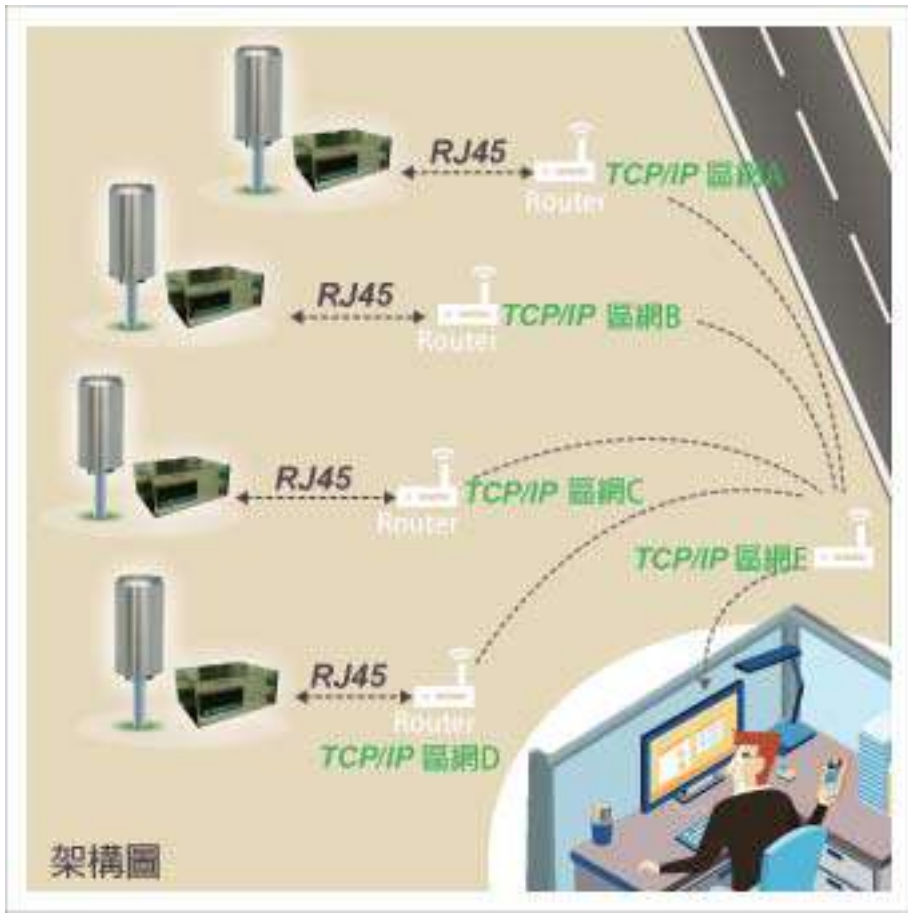

## 雨量即時監視系統

問題概述：

客戶為了掌握飛行的安全及跑道維護，需要收集當地降雨狀況，但以往都是透過氣象台取得相關資訊，不僅不夠即時且無法有效的整合資料，使得工程人員無法更有效率的做出反應，因此每次下雨都需花費更多人力去現場做檢測，進而增加成本也影響到飛行安全。

解決方案：

我們為客戶於四個不同的跑道安裝雨量計，並透過RJ45把即時狀態回傳到監控中心，透過 **客製化軟體** 顯示「無降雨」、「發生降雨」、「累積雨量」等資訊，並可自行設定六級E-mail警報狀態，在累積量發生變化及恢復無雨狀態時發出E-mail通知，除此之外，也可做資料記錄、匯出、查詢、繪製長條圖...等