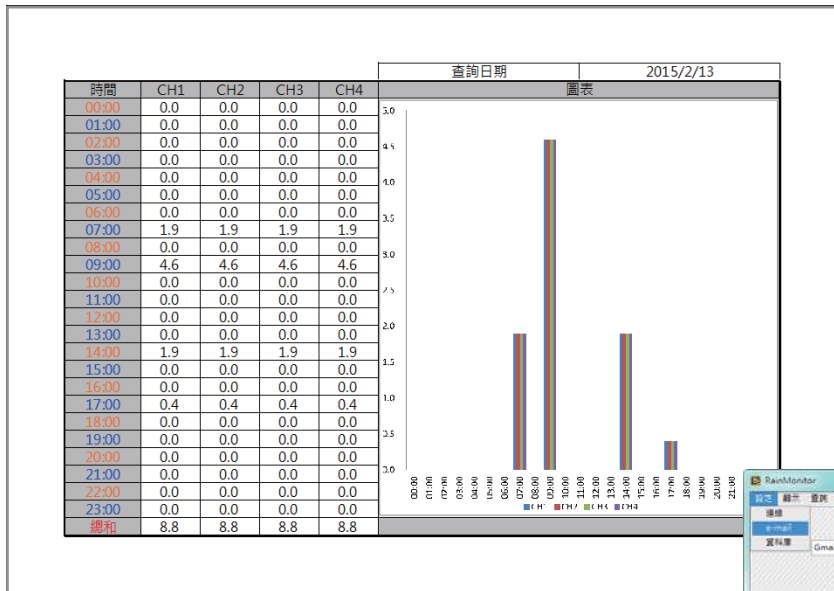

## 雨量即時監視系統

問題概述：

客戶為了掌握飛行的安全及跑道維護，需要收集當地降雨狀況，但以往都是透過氣象台取得相關資訊，不僅不夠即時且無法有效的整合資料，使得工程人員無法更有效率的做出反應，因此每次下雨都需花費更多人力去現場做檢測，進而增加成本也影響到飛行安全。

解決方案：

我們為客戶於四個不同的跑道安裝雨量計，並透過RJ45把即時狀態回傳到監控中心，透過 **客製化軟體** 顯示「無降雨」、「發生降雨」、「累積雨量」等資訊，並可自行設定六級E-mail警報狀態，在累積量發生變化及恢復無雨狀態時發出E-mail通知，除此之外，也可做資料記錄、匯出、查詢、繪製長條圖...等

即時顯示當前雨量、10分、1小時、3小時、6小時、12小時、24小時累積雨量

自行編輯E-mail警報內容

可做資料記錄、匯出、查詢、長條圖繪製...

設定六級 E-mail 警報狀態

現場安裝照片