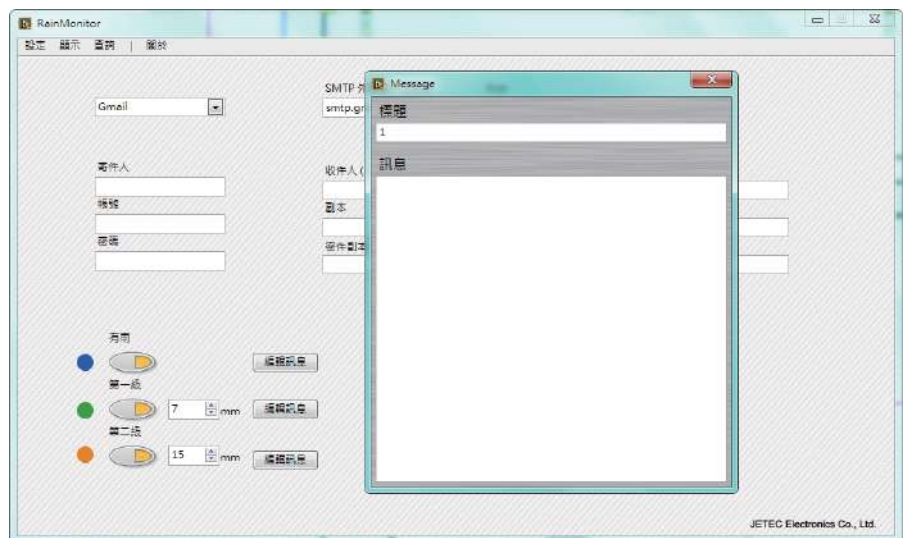

## 雨量即時監視系統

問題概述：

客戶為了掌握飛行的安全及跑道維護，需要收集當地降雨狀況，但以往都是透過氣象台取得相關資訊，不僅不夠即時且無法有效的整合資料，使得工程人員無法更有效率的做出反應，因此每次下雨都需花費更多人力去現場做檢測，進而增加成本也影響到飛行安全。

解決方案：

我們為客戶於四個不同的跑道安裝雨量計，並透過RJ45把即時狀態回傳到監控中心，透過 **客製化軟體** 顯示「無降雨」、「發生降雨」、「累積雨量」等資訊，並可自行設定六級E-mail警報狀態，在累積量發生變化及恢復無雨狀態時發出E-mail通知，除此之外，也可做資料記錄、匯出、查詢、繪製長條圖...等

即時顯示當前雨量、10分、1小時、3小時、6小時、12小時、24小時累積雨量

自行編輯E-mail警報內容

可做資料記錄、匯出、查詢、長條圖繪製...

設定六級 E-mail 警報狀態

現場安裝照片