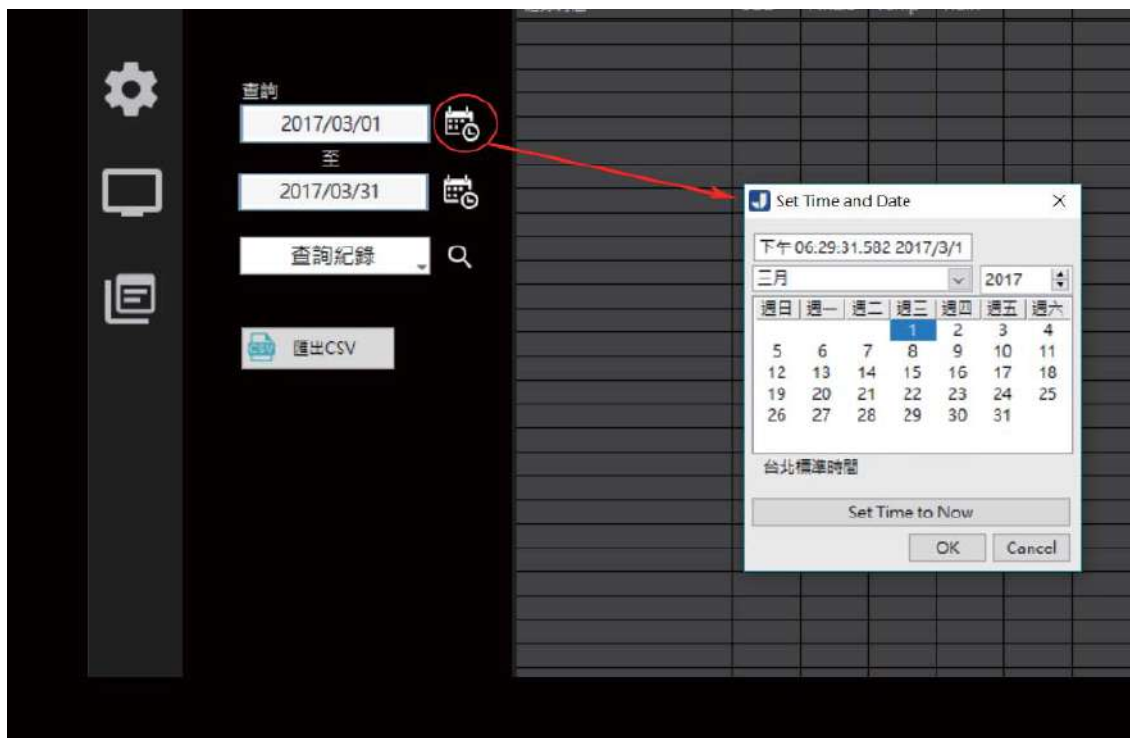

客製應用案例

室內空氣品質偵測

台灣已於101年正式實施「室內空氣品質管理法」，將室內空氣品質列為強制管理項目。客戶希望將量測數據於電腦記錄分析，再連接至顯示器即時顯示室內空氣品質的狀態，並於每天開始電腦後自動執行

即時顯示CO2、溫度、濕度、PM2.5及時間日期

設定記錄間隔

搜尋記錄

現場安裝照片

記錄畫面