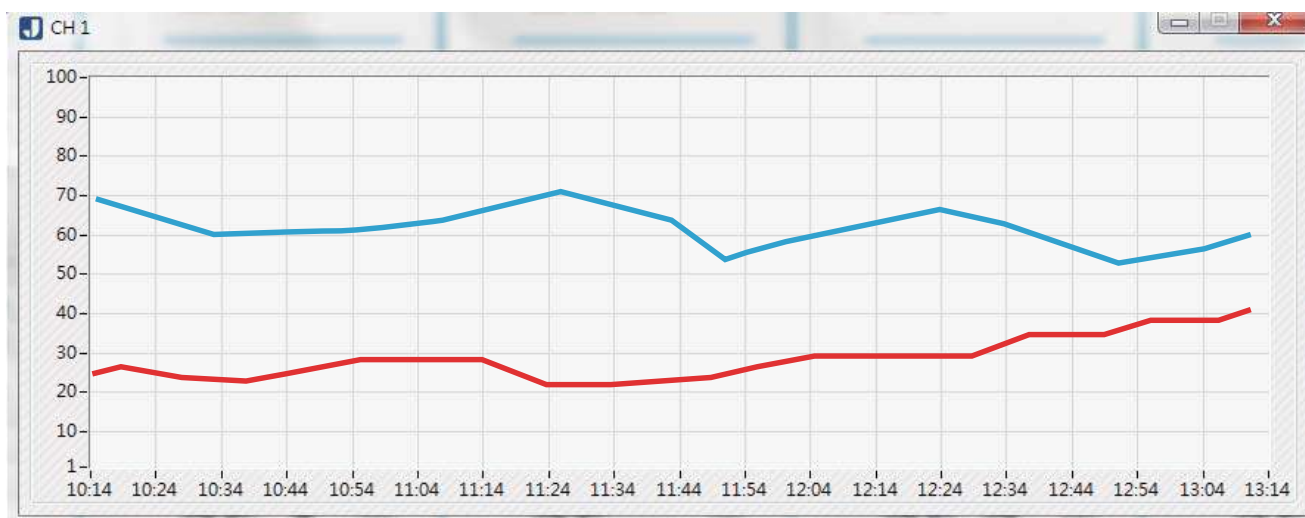

### 客製化服務

可依客戶需求規劃軟體功能，歡迎洽詢

CH 1 <b>48</b>	CH 2 <b>47.7</b>	CH 3 <b>47.2</b>
CH 4 <b>47.7</b>	CH 5 <b>49</b>	檔案室 <b>50.1</b>

記錄時間	CH01	CH02	CH03	CH04	CH05	CH06
2015-05-13 08:30:41	45.6	45.8	45.0	47.2	48.1	44.1
2015-05-13 08:30:53	49.8	49.2	49.7	48.7	50.5	47.4
2015-05-13 08:31:53	46.4	45.5	46.4	45.1	47.4	44.8
2015-05-13 08:32:53	47.0	45.0	44.9	44.6	46.6	44.4
2015-05-13 08:33:53	48.8	48.3	46.5	46.2	45.4	47.0
2015-05-13 08:34:53	50.0	51.9	51.2	48.2	51.2	48.7
2015-05-13 08:35:53	48.2	47.7	45.6	45.8	44.7	47.4
2015-05-13 08:36:53	44.3	45.4	43.8	46.9	44.4	45.0
2015-05-13 08:37:53	45.8	49.6	49.0	49.1	48.3	48.4
2015-05-13 08:38:53	45.3	47.3	46.1	45.0	47.2	47.2
2015-05-13 08:39:53	46.8	44.5	47.8	44.0	47.1	47.8
2015-05-13 08:40:53	48.9	47.6	46.8	49.5	49.1	50.2
2015-05-13 08:41:53	44.3	46.9	44.6	43.9	47.0	46.3
2015-05-13 08:42:53	48.4	47.3	49.6	48.2	50.3	50.1

### 趨勢圖繪製

繪製每一通道之曲線，  
清楚掌握數據變化