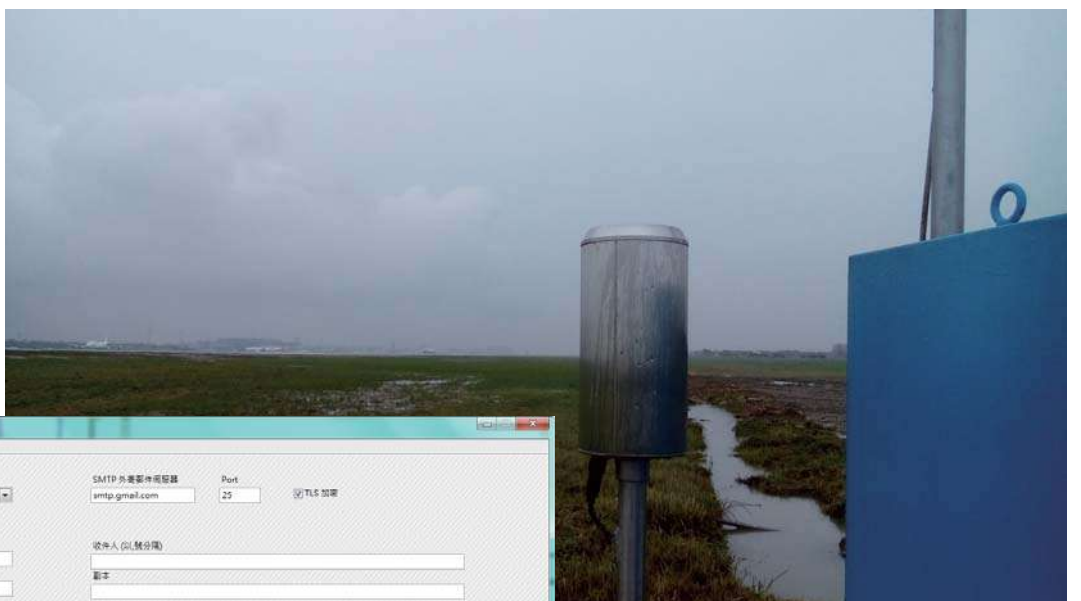

## 雨量即時監視系統

問題概述：

客戶為了掌握飛行的安全及跑道維護，需要收集當地降雨狀況，但以往都是透過氣象台取得相關資訊，不僅不夠即時且無法有效的整合資料，使得工程人員無法更有效率的做出反應，因此每次下雨都需花費更多人力去現場做檢測，進而增加成本也影響到飛行安全。

解決方案：

我們為客戶於四個不同的跑道安裝雨量計，並透過RJ45把即時狀態回傳到監控中心，透過 **客製化軟體** 顯示「無降雨」、「發生降雨」、「累積雨量」等資訊，並可自行設定六級E-mail警報狀態，在累積量發生變化及恢復無雨狀態時發出E-mail通知，除此之外，也可做資料記錄、匯出、查詢、繪製長條圖...等

即時顯示當前雨量、10分、1小時、3小時、6小時、12小時、24小時累積雨量

自行編輯E-mail警報內容

可做資料記錄、匯出、查詢、長條圖繪製...

設定六級 E-mail 警報狀態

現場安裝照片