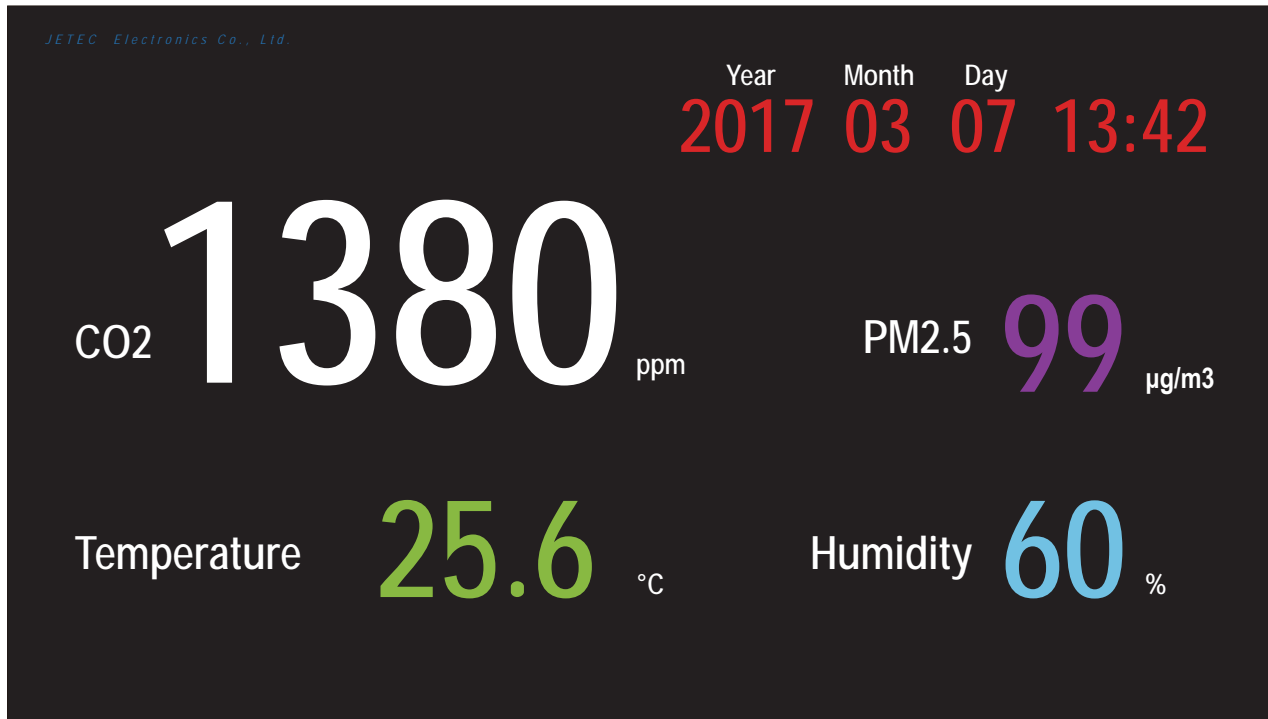

客製應用案例

室內空氣品質偵測

台灣已於101年正式實施「室內空氣品質管理法」，將室內空氣品質列為強制管理項目。客戶希望將量測數據於電腦記錄分析，再連接至顯示器即時顯示室內空氣品質的狀態，並於每天開始電腦後自動執行